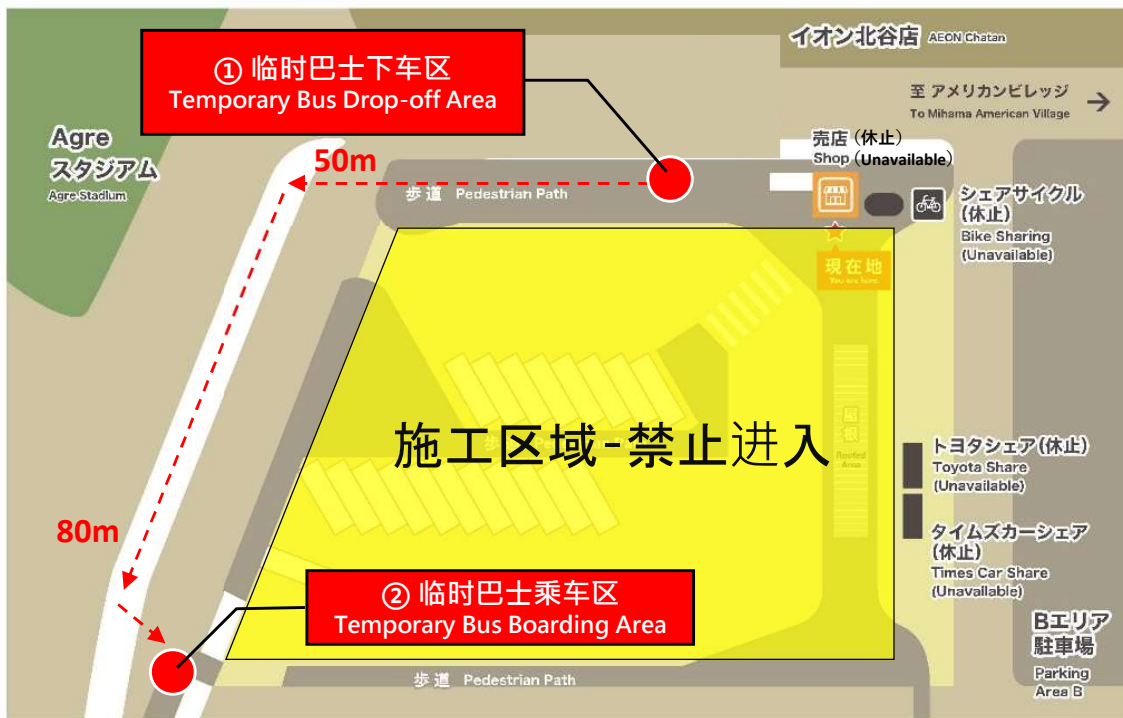

致各位使用者公告

北谷Gateway施工期间使用通知

(2026年6月1日 (周一) ~ 2026年6月30日 (周二))

计划于2026年6月1日 (周一) 至2026年6月30日 (周二) 进行施工。
施工期间可能会给您带来不便，敬请谅解，并感谢您的理解与配合。
关于2026年7月1日之后的运营信息，将另行通知。

[通知事项]

- ✓ 2026年6月1日 (周一) 至2026年6月30日 (周二) 期间，因施工原因，**北谷Gateway**现有巴士站区域将暂停使用。
- ✓ 施工期间**将启用临时巴士上下车区域**，巴士站位置也将有所变更。
- ✓ 此临时运营安排适用于所有往返北谷Gateway的巴士。

[施工期间变更内容]

- ✓ 巴士上下车地点将变更为：
 - ①临时巴士下车区 Temporary Bus Drop-off Area
 - ②临时巴士乘车区 Temporary Bus Boarding Area
- ✓ 乘车区与下车区将分开设置。
- ✓ 请按照地图上的虚线指引通行。
- ✓ **共享单车及共享汽车服务 (Toyota / Times) 将暂停使用。**

- ✓ **施工期间，商店也将暂停营业。** 沖縄バス機場利木津巴士 (Okinawa Bus Airport Limousine Bus) 車票可於北谷町觀光資訊中心2樓購買。
- ✓ 如需咨询施工期间往返北谷Gateway的巴士相关信息，**请通过电子邮件联系我们。**