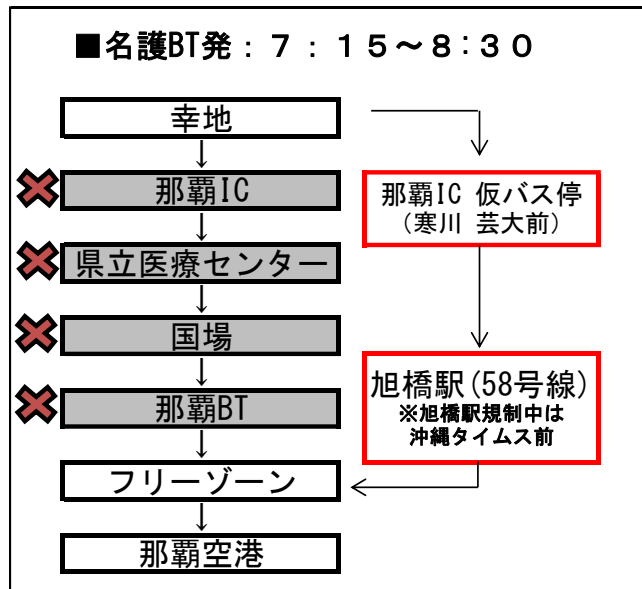

お客様各位

NAHAマラソン実施に伴う系統111番・117番 高速バスの運行コース及び時刻の変更について

毎度、111番・117番高速バスをご利用頂きまして誠にありがとうございます。
2024年12月1日(日)はNAHAマラソン開催に伴い、競技中は高速バスが
通常運行できなくなることから、下記の時間帯は一部ルートを変更して運行
いたしますので、お知らせ申し上げます。

※NAHAマラソン開催中は上記時間以外も渋滞等により平常通りの運行が出来ません。
ご不便をおかけすることになりますが、事情をご了承の上、ご協力承りますようお願いいたします。