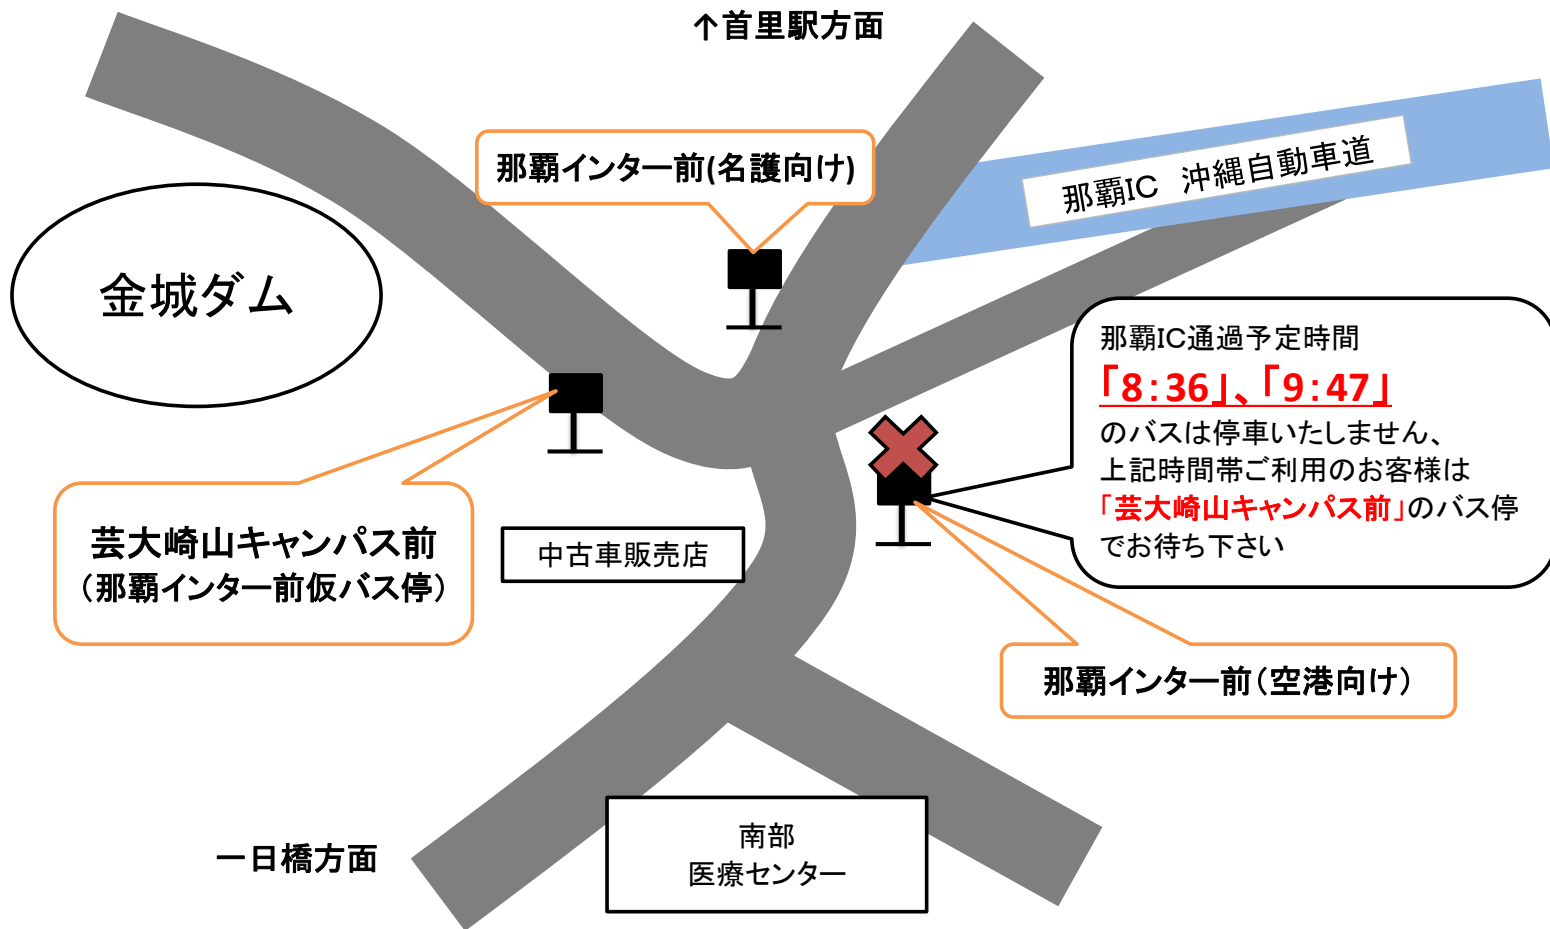

お客様各位

NAHAマラソン実施に伴う系統111番・117番 高速バスの運行コース及び時刻の変更について

毎度、111番・117番高速バスをご利用頂きまして誠にありがとうございます。
2024年12月1日(日)はNAHAマラソン開催に伴い、競技中は高速バスが
通常運行できなくなることから、下記の時間帯は一部ルートを変更して運行
いたしますので、お知らせ申し上げます。

※NAHAマラソン開催中は上記時間以外も渋滞等により平常通りの運行が出来ません。
ご不便をおかけすることになりますが、事情をご了承の上、ご協力承りますようお願いいたします。

(株)琉球バス交通・沖縄バス(株)
那覇バス(株)・東陽バス(株)

111・117番高速バス 那覇インター前 仮バス停のご案内

2024年12月1日（日）

↑首里駅方面

金城ダム

那覇インター前(名護向け)

那覇IC 沖縄自動車道

那覇IC通過予定時間

「8:36」、**「9:47」**

のバスは停車いたしません、
上記時間帯ご利用のお客様は
「芸大崎山キャンパス前」のバス停
でお待ち下さい

芸大崎山キャンパス前
(那覇インター前仮バス停)

中古車販売店

那覇インター前(空港向け)

一日橋方面

南部
医療センター