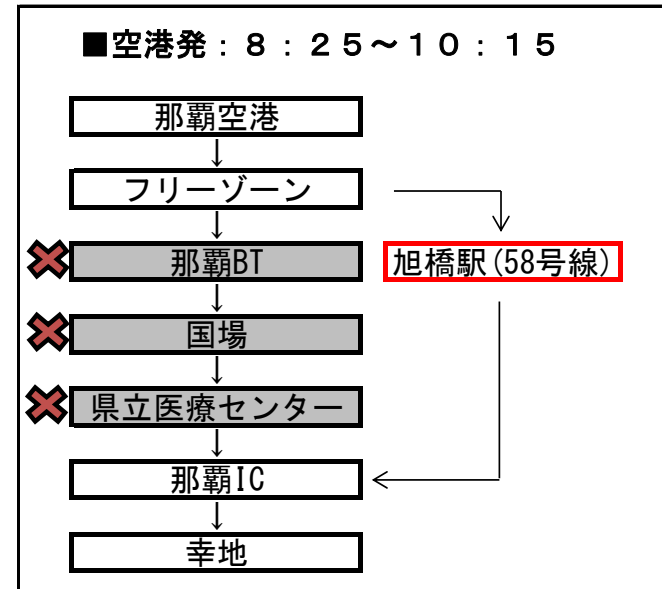

お客様各位

NAHAマラソン実施に伴う系統111番・117番 高速バスの運行コース及び時刻の変更について

毎度、111番・117番高速バスをご利用頂きまして誠にありがとうございます。
2024年12月1日(日)はNAHAマラソン開催に伴い、競技中は高速バスが
通常運行できなくなることから、下記の時間帯は一部ルートを変更して運行
いたしますので、お知らせ申し上げます。

※NAHAマラソン開催中は上記時間以外も渋滞等により平常通りの運行が出来ません。
ご不便をおかけすることになりますが、事情をご了承の上、ご協力承りますようお願いいたします。