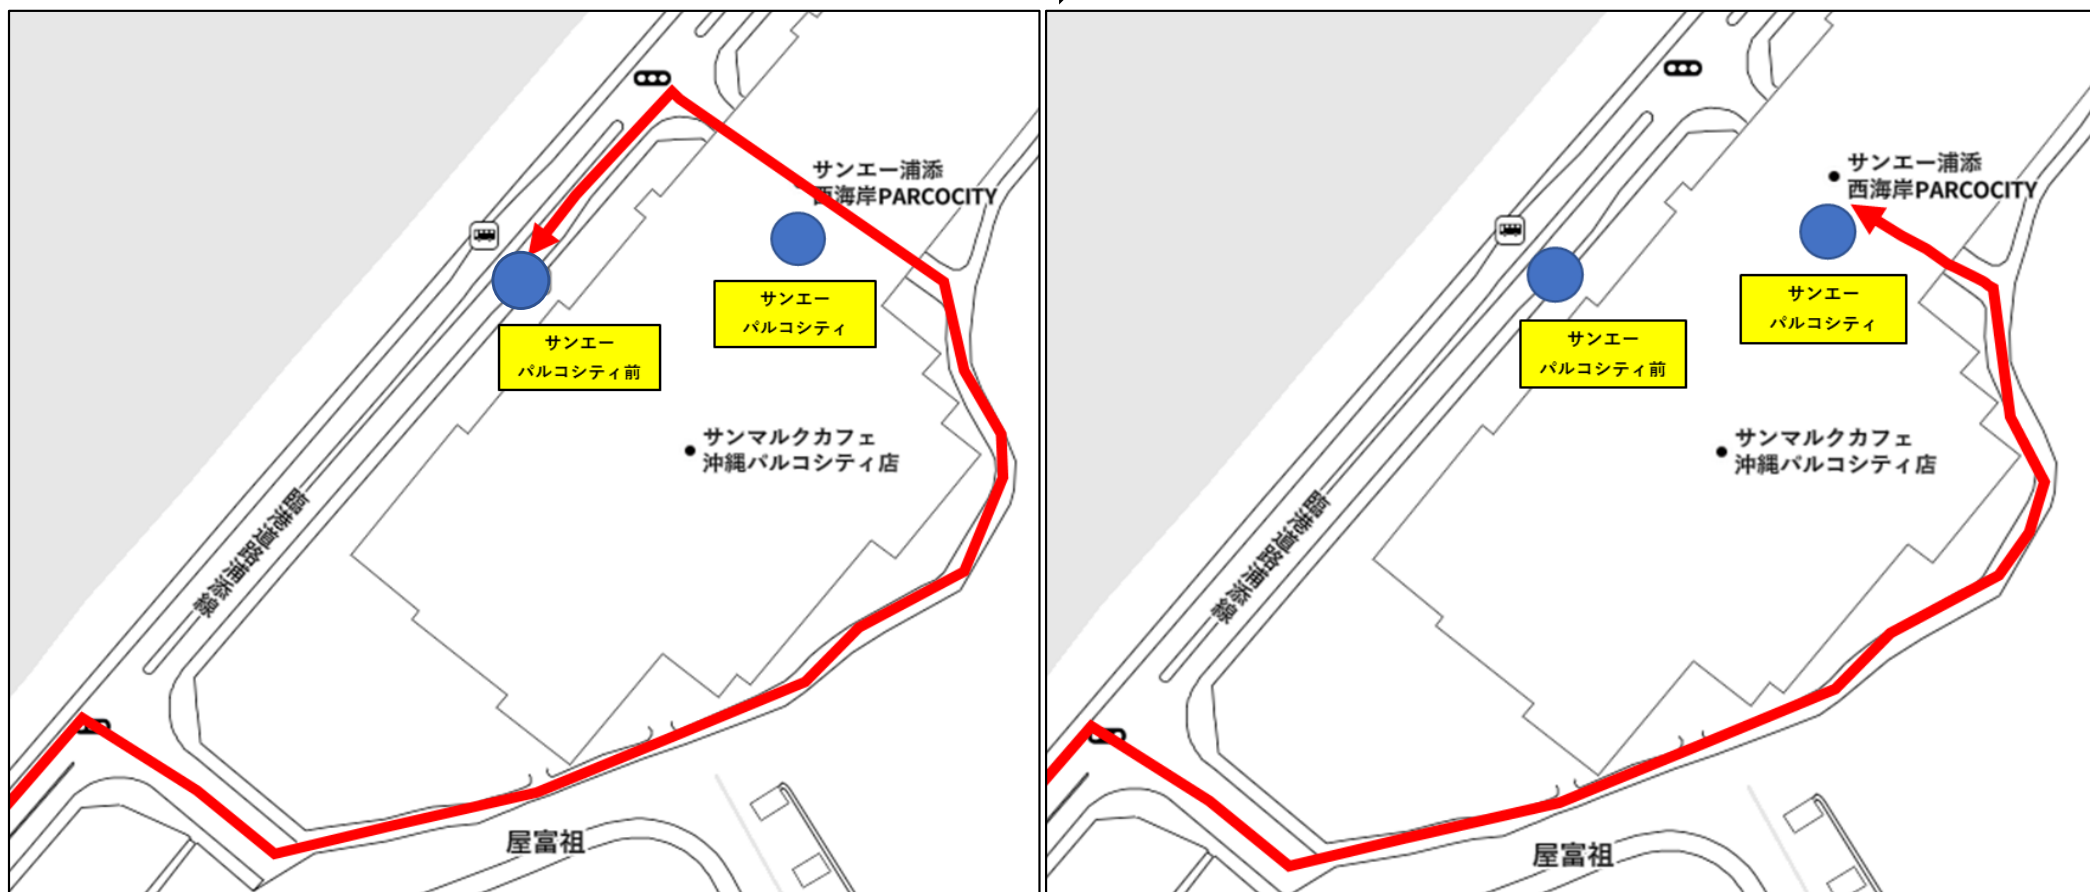

系統309番・339番の終点を
「サンエーパルコシティ前」から「サンエーパルコシティ」に変更致します。

令和5年12月16日(土)まで ➡ 令和5年12月17日(日)始発より

※系統385番・334番は次回以降のダイヤ改正時に変更致します。