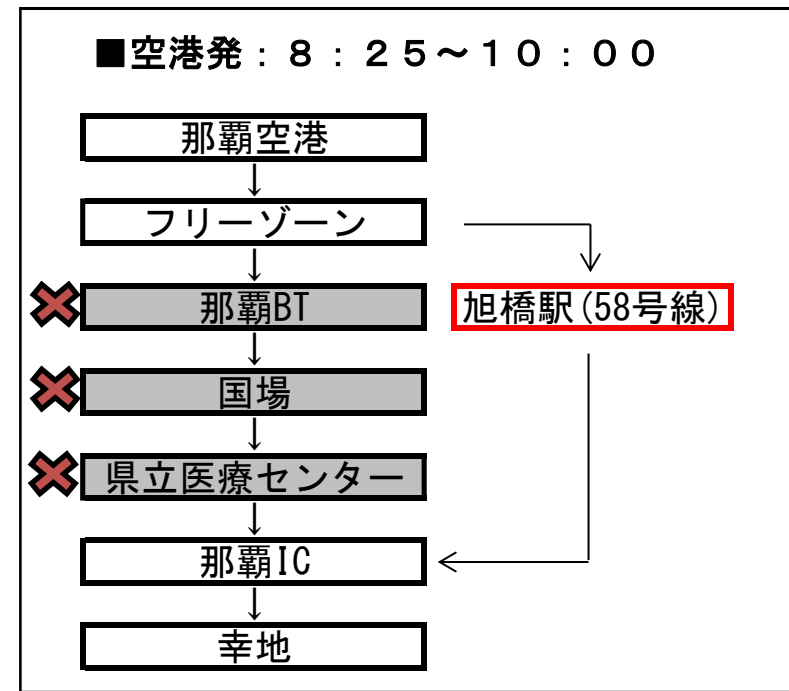

お客様各位

NAHAマラソン実施に伴う系統111番・117番 高速バスの運行コース及び時刻の変更について

毎度、111番・117番高速バスをご利用頂きまして誠にありがとうございます。
2023年12月3日(日)はNAHAマラソン開催に伴い、競技中は高速バスが
通常運行できなくなることから、下記の時間帯は一部ルートを変更して運行
致しますので、お知らせします。

※NAHAマラソン開催中は上記時間以外も渋滞等により平常通りの運行が出来ません。
ご不便をおかけすることになりますが、事情をご了承の上、ご協力承りますようお願いいたします。