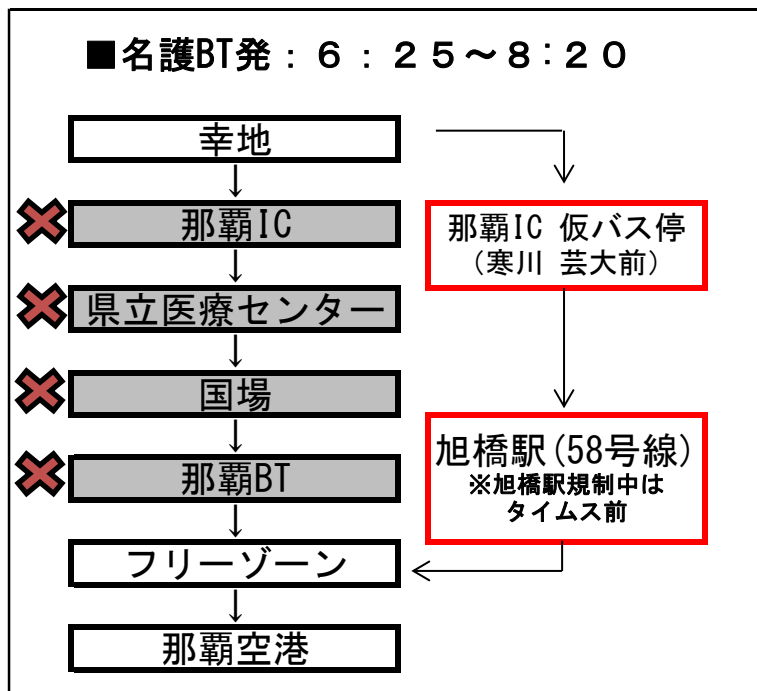

お客様各位

NAHAマラソン実施に伴う系統111番・117番 高速バスの運行コース及び時刻の変更について

毎度、111番・117番高速バスをご利用頂きまして誠にありがとうございます。
2023年12月3日(日)はNAHAマラソン開催に伴い、競技中は高速バスが
通常運行できなくなることから、下記の時間帯は一部ルートを変更して運行
致しますので、お知らせします。

※NAHAマラソン開催中は上記時間以外も渋滞等により平常通りの運行が出来ません。
ご不便をおかけすることになりますが、事情をご了承の上、ご協力承りますようお願いいたします。