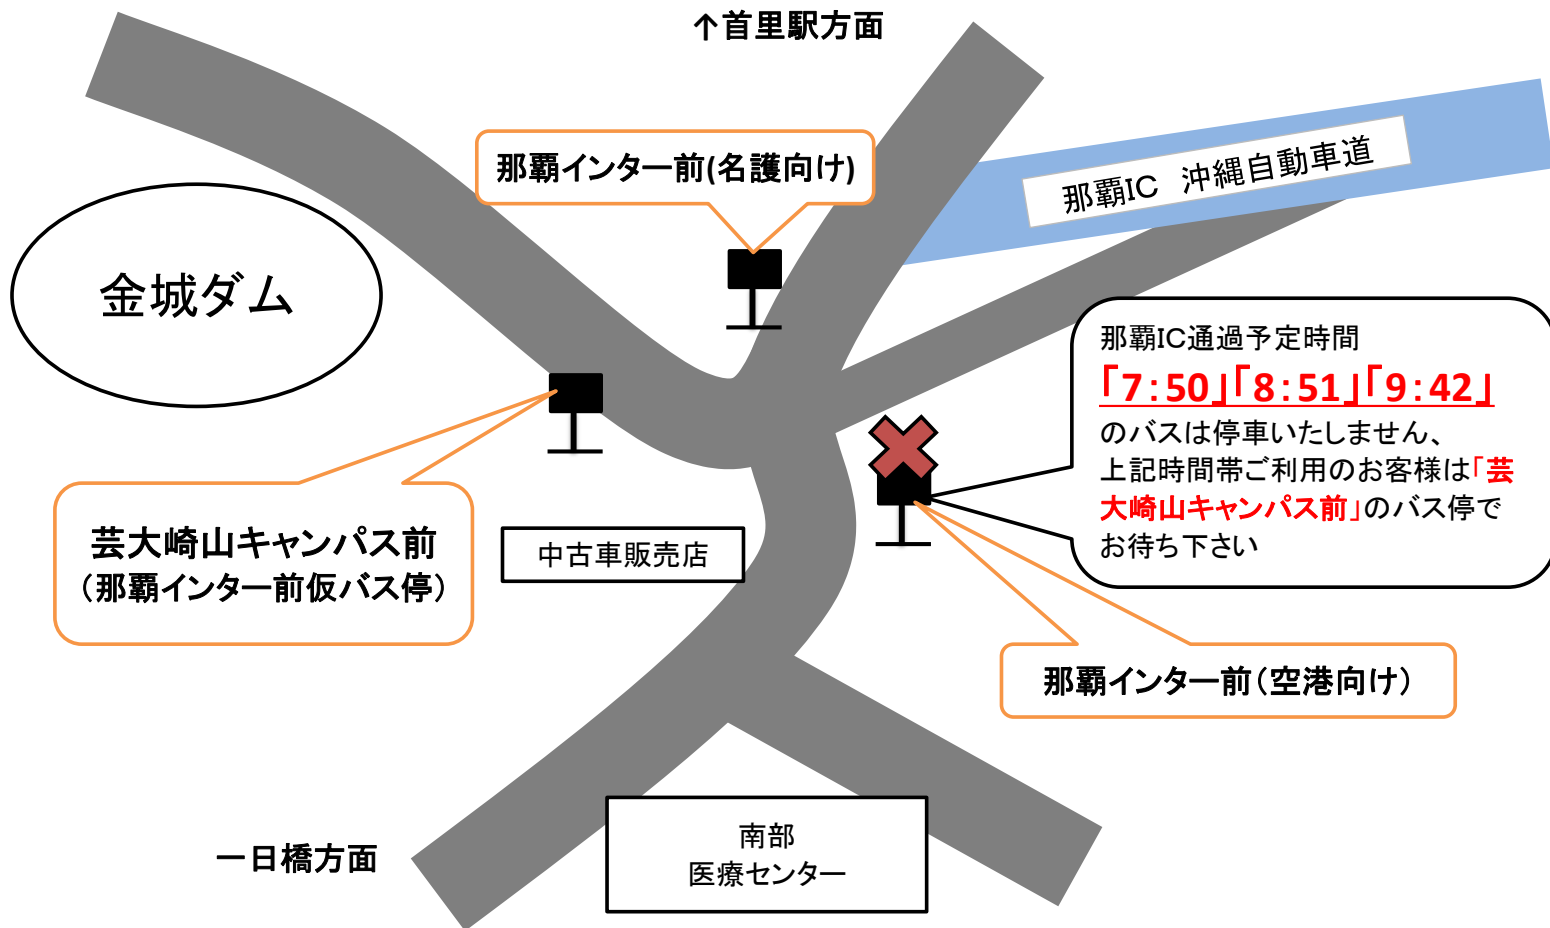

お客様各位

NAHAマラソン実施に伴う系統111番・117番 高速バスの運行コース及び時刻の変更について

毎度、111番・117番高速バスをご利用頂きまして誠にありがとうございます。
2023年12月3日(日)はNAHAマラソン開催に伴い、競技中は高速バスが
通常運行できなくなることから、下記の時間帯は一部ルートを変更して運行
致しますので、お知らせします。

※NAHAマラソン開催中は上記時間以外も渋滞等により平常通りの運行が出来ません。
ご不便をおかけすることになりますが、事情をご了承の上、ご協力承りますようお願いいたします。

(株)琉球バス交通・沖縄バス(株)
那覇バス(株)・東陽バス(株)

111・117番高速バス 那覇インター前 仮バス停のご案内

2023年12月3日（日）

↑首里駅方面

金城ダム

那覇インター前(名護向け)

那覇IC 沖縄自動車道

那覇IC通過予定時間

[7:50][8:51][9:42]

のバスは停車いたしません、
上記時間帯ご利用のお客様は「**芸大崎山キャンパス前**」のバス停で
お待ち下さい

芸大崎山キャンパス前
(那覇インター前仮バス停)

中古車販売店

那覇インター前(空港向け)

一日橋方面

南部
医療センター