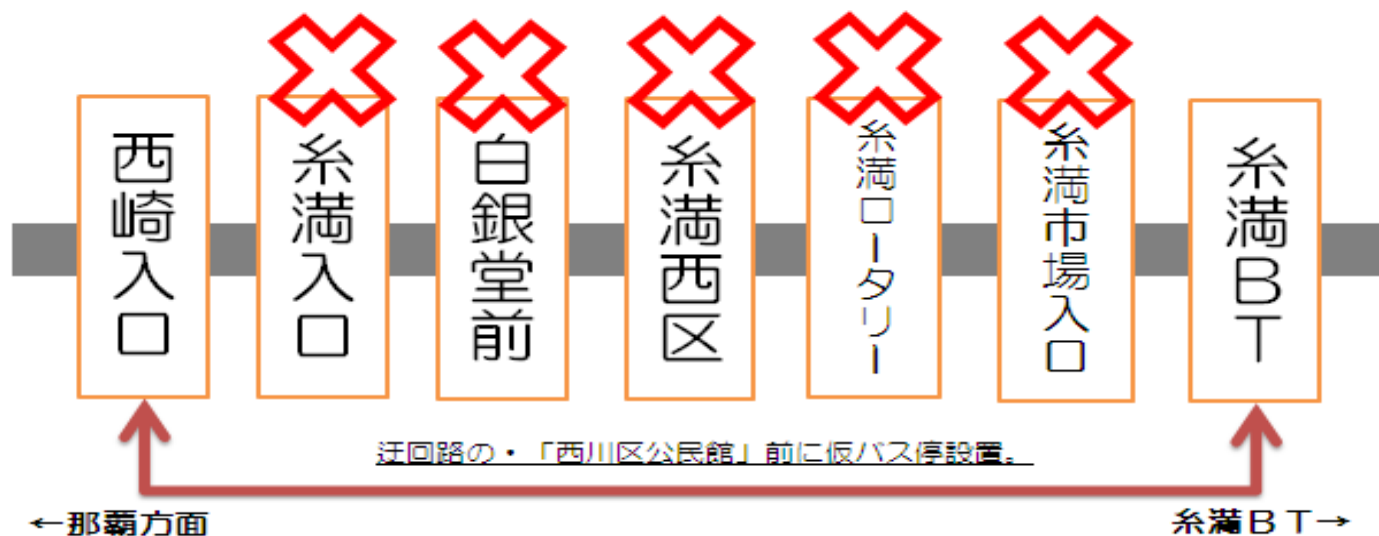

系統 89・糸満線

『糸満大綱引』開催に伴う、迂回運行について

平素より、沖縄バス・琉球バス交通へ ご乗車いただきまして、誠にありがとうございます。標記のとおり、「糸満大綱引き」の開催に伴う、交通規制実施のため、“迂回運行”を致しますのでお知らせ致します。

規制日時：令和5年9月29日（金） 8：30～21：00

お客様各位

お知らせ

毎度、沖縄バスをご利用いただき誠にありがとうございます。
糸満大綱引きによる交通規制が行われ、下記の通り迂回ルート
を運行致しますので、お知らせ致します。

記

1. 規制日時 令和5年9月29日（金）14:00～17:00
2. 規制区間 糸満小学校前バス停～糸満ロータリーバス停
3. 該当路線 34番東風平線 334番東風平おもろまち線
35番志多伯線 235番志多伯おもろまち
200番糸満おもろまち線 36番糸満～新里線

※規制時間帯は糸満市場入口バス停～照屋入口バス停は運行できません。