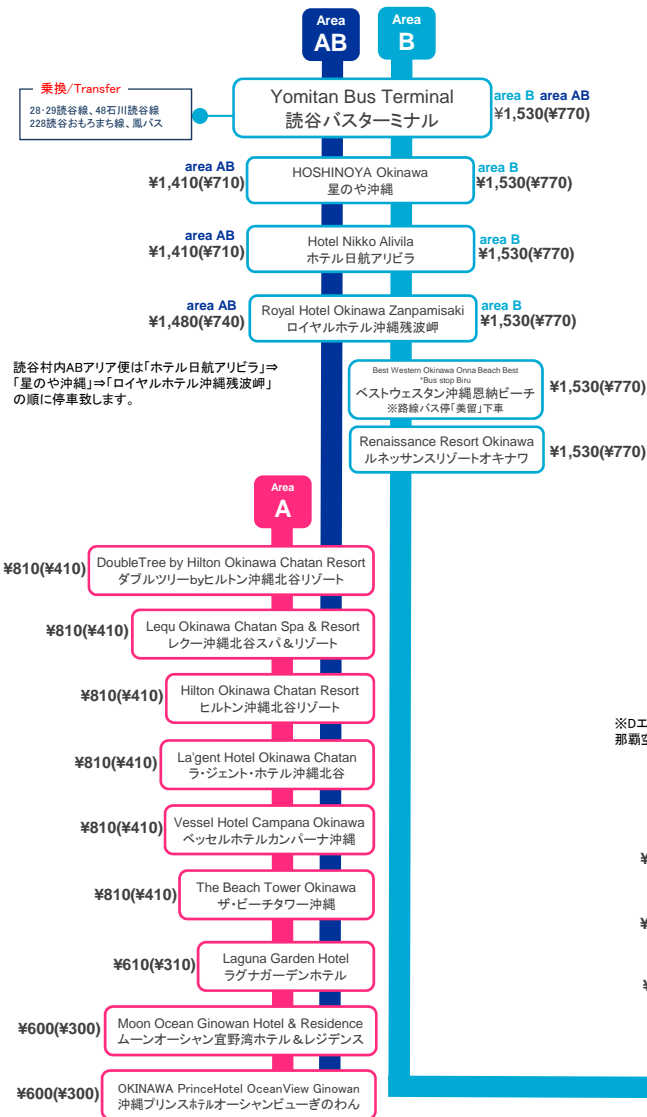

¥2,550(¥1,280)

Ocean EXPO Park (Okinawa Churaumi Aquarium)
記念公園前(沖縄美ら海水族館)

¥2,240(¥1,120)

Nago Bus Terminal
名護バスターミナル

乗換/Transfer
22名護うるま線、77名護東線、111-117高速バス
120名護西空港線、65-66本部半島線、67辺土名線
70廣瀬線、72豊我地線、76瀬底線、78名護東部線

Kanehide Kise Beach Palace
かねひで喜瀬ビーチパレス ¥2,240(¥1,120)

The Ritz-Carlton Okinawa
ザ・リッツ・カールトン沖縄 ¥2,140(¥1,070)

Oriental Hotel Okinawa Resort & Spa
オリエンタルホテル沖縄リゾート&スパ ¥2,140(¥1,070)

The Busena Terrace
ザ・ブセナテラス ¥2,040(¥1,020)

Okinawa Karuyushi Beach Resort Ocean SPA
沖縄かりゆしビーチリゾート・オーシャンスパ ¥2,040(¥1,020)

Halekulani Okinawa
ハレクラニ沖縄 ¥2,040(¥1,020)

Hyatt Regency Seragaki Island Okinawa
ハイアットリージェンシー瀬長垣アイランド沖縄 ¥1,730(¥870)

Hoshino Resort BEB5 Okinawa Seragaki
*Bus stop Otakushibaru
星野リゾートBEB5 沖縄瀬長垣(※本由後原バス停下車) ¥1,730(¥870)

※Dエリアの「ANA万座ビーチリゾート」は那覇空港方面行き上り便は停車しません。

ANA Intercontinental Manza Beach Resort
ANAインターコンチネンタル万座ビーチリゾート ¥1,730(¥870)

¥1,630(¥820)

Rizzan Sea-Park Hotel Tancha-Bay
リザンシーパークホテル谷茶ベイ

¥1,630(¥820)

Sheraton Okinawa Sunmarina Resort
シェラトン沖縄サンマリーナリゾート

¥1,630(¥820)

Kafuu Resort Fuchaku Condo Hotel
カフーリゾートフチャク コンド・ホテル

¥1,530(¥770)

Hotel Monterey Okinawa Spa & Resort
ホテルモンテレ沖縄スパ&リゾート

¥1,530(¥770)

The Moon Beach Museum Resort
ザ・ムーンビーチミュージアムリゾート

Naha Bus Terminal・Asahibashi Sta.
那覇バスターミナル・旭橋駅

Naha Airport International terminal
那覇空港 国際線ターミナル

Naha Airport domestic terminal
那覇空港 国内線ターミナル

◆運行時刻は渋滞その他理由により変動する場合があります◆
The required time may vary due to traffic congestion and other reasons.
소요 시간은 교통 체증 기타 이유에 따라 달라질 수 있습니다.
由于交通拥堵和其他原因, 所需时间可能会有所不同。
由于交通擁堵和其他原因, 所需時間可能會有所不同。

沖縄バス株式会社
空港リムジンバスセンター TEL:098-869-3301