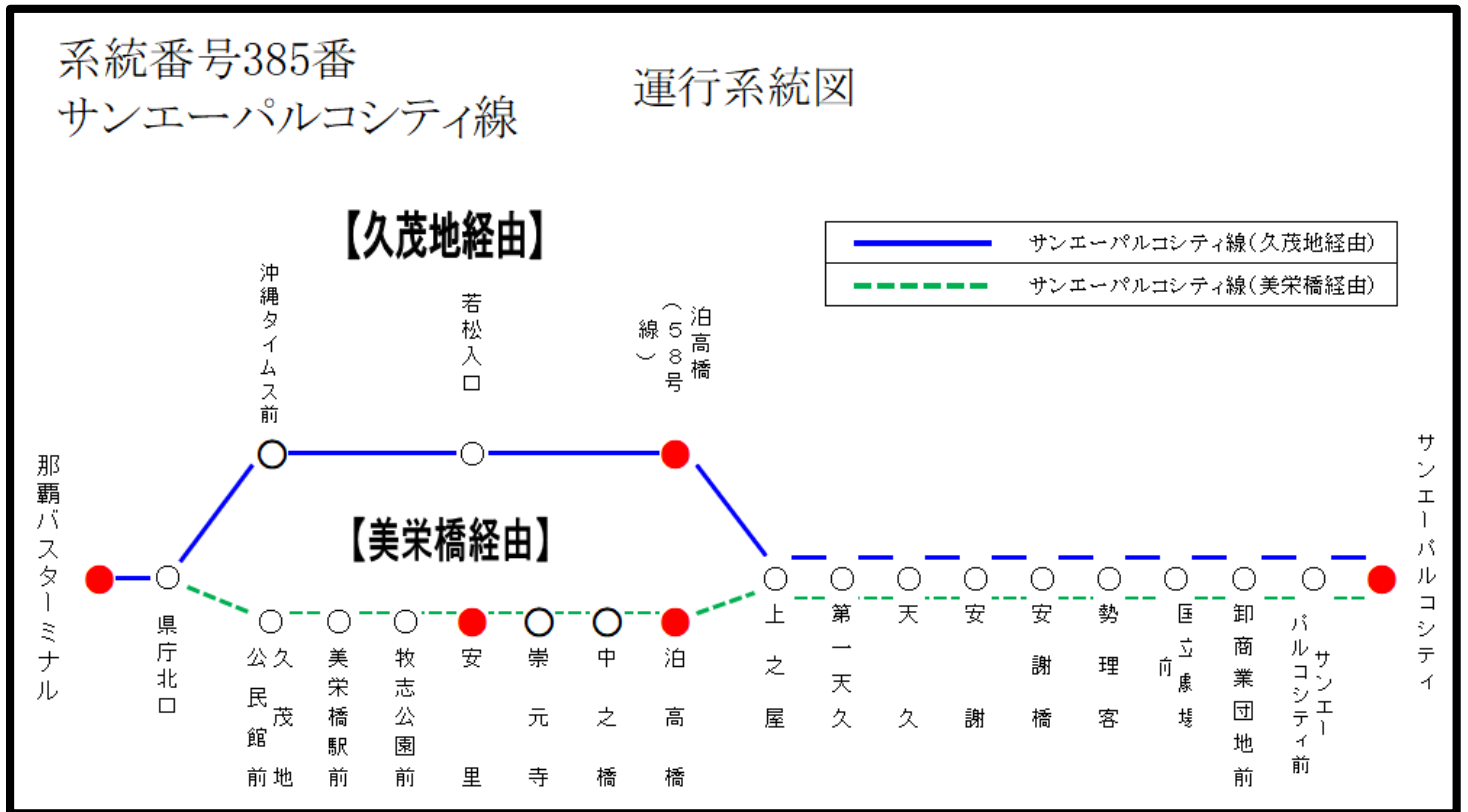

系統385番「サンエーパルコシティ線」 通過時刻表

日祝ダイヤ

※この時刻表は主要バス停のみの表記となります。

令和6年4月1日実施

下り（那覇バスターミナル発）									
No.	経由	2番のりば	那覇BT	沖繩タイムス前	美栄橋駅前	上之屋	安謝橋	国立劇場前	サンエーパルコシティ
1	美	6:55	-	7:00	7:08	7:12	7:15	7:25	
2	美	8:30	-	8:35	8:43	8:47	8:50	9:00	
3	美	9:55	-	10:00	10:08	10:13	10:16	10:30	
4	美	11:45	-	11:50	11:58	12:03	12:06	12:20	
5	美	13:25	-	13:30	13:38	13:43	13:46	14:00	
6	久	14:35	14:38	-	14:43	14:48	14:51	15:05	
7	美	16:10	-	16:15	16:23	16:28	16:31	16:45	
8	美	17:45	-	17:50	17:58	18:03	18:06	18:20	
9	美	19:30	-	19:35	19:43	19:48	19:51	20:05	
10	美	21:20	-	21:25	21:33	21:37	21:40	21:50	

上り（サンエーパルコシティ発）								
No.	経由	サンエーパルコシティ	国立劇場前	安謝橋	上之屋	美栄橋駅前	沖繩タイムス前	那覇BT
1	美	7:35	7:38	7:41	7:45	7:55	-	8:05
2	美	9:10	9:13	9:16	9:20	9:30	-	9:40
3	美	10:45	10:48	10:51	10:55	11:05	-	11:15
4	美	12:35	12:38	12:41	12:45	12:55	-	13:05
5	美	14:10	14:13	14:16	14:20	14:30	-	14:40
6	久	15:25	15:28	15:31	15:35	-	15:41	15:50
7	美	16:55	16:58	17:01	17:05	17:15	-	17:25
8	美	18:30	18:33	18:36	18:40	18:50	-	19:00
9	美	20:15	20:18	20:21	20:25	20:35	-	20:45
10	美	22:00	22:03	22:06	22:10	22:20	-	22:30

久：久茂地経由、美：美栄橋経由

沖縄バス株式会社

※時刻表は渋滞その他の理由により、若干の変動があることをご了承下さい。

豊見城営業所 TEL：098-851-3385

沖縄バスの時刻表は当社ホームページでもご覧いただけます。
お手持ちのパソコン・タブレット・スマートフォンからご利用ください。

詳しくは沖縄バス(株)公式ホームページにて！
<http://okinawabus.com>

沖縄バス 検索