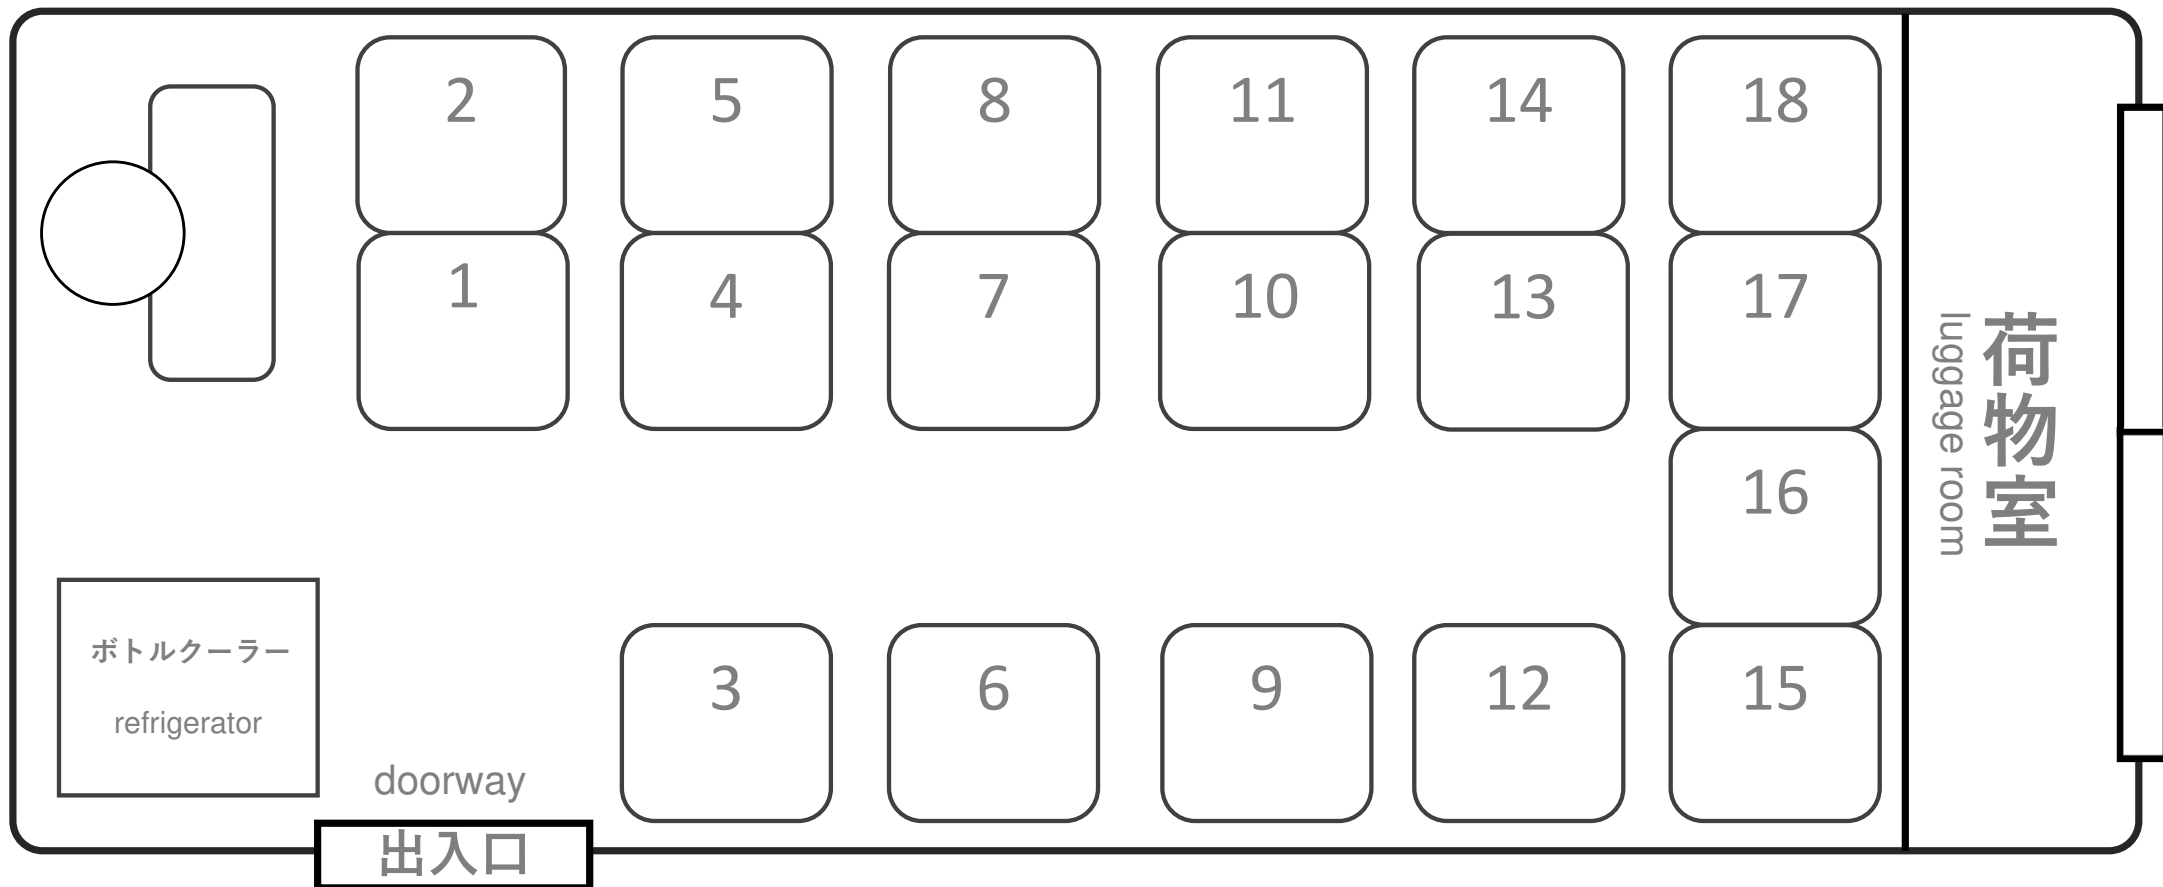

# マイクロバス（観光タイプ） 18名乗り

正シート	18席
補助シート	なし
設備・装備	ボトルクーラー・荷物室