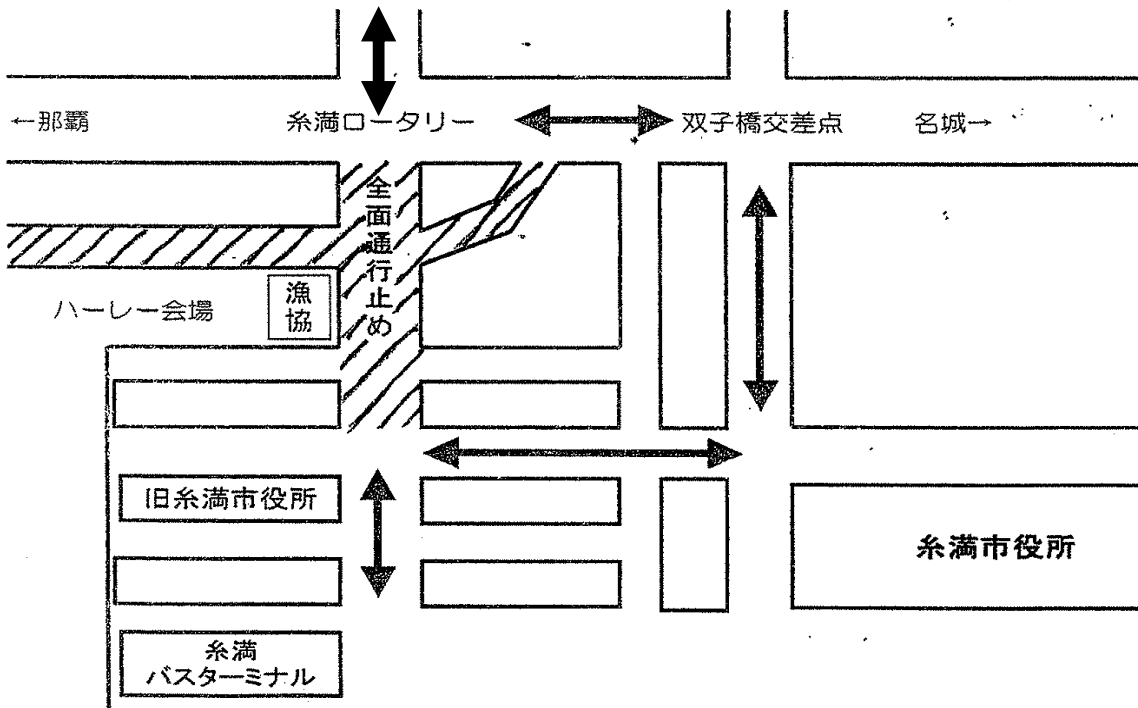

お客様各位

糸満ハーレーに伴う迂回路について

平素は、沖縄バスをご利用頂き誠にありがとうございます。
令和1年6月6日(木)は糸満ハーレー開催に伴い、一部道路が
通行止めになる事から、下記の通り迂回致します。

記

日時 令和1年6月6日(木)
時間帯 9時00分～16時00分迄
該当路線 系統34番、35番、36番、89番
200番、235番、334番

※糸満市場入口バス停を御利用のお客様は糸満ロータリー
または糸満市役所入口バス停を御利用下さい。