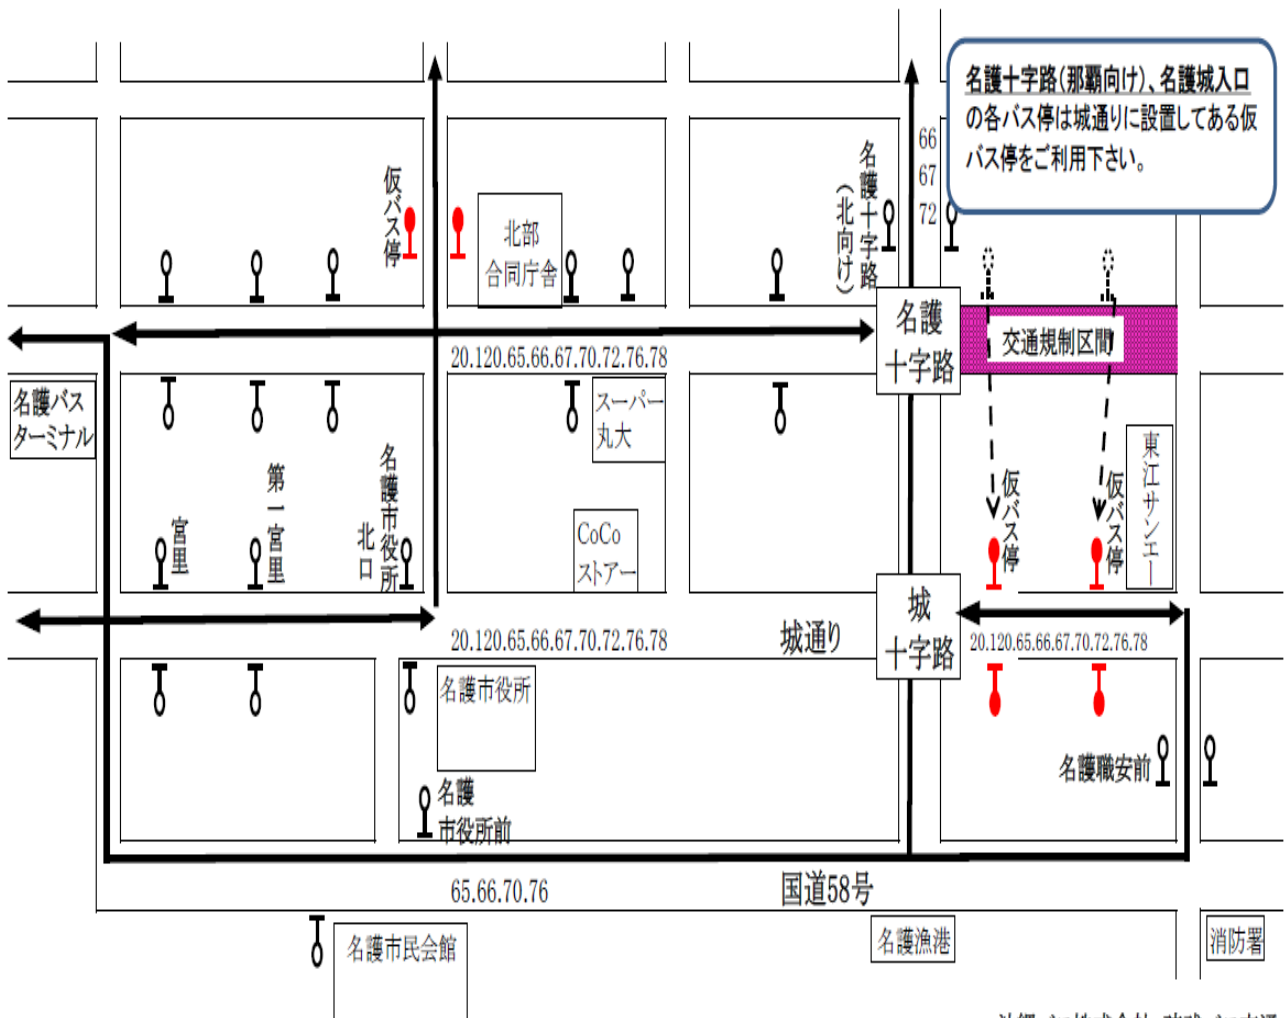

お客様 各位

「カーリークリスマスin名護」開催に伴う迂回運行についてのお知らせ

平素より、沖縄バス・琉球バス交通をご利用頂き誠にありがとうございます。
ます。

平成30年12月23日(日)、「カーリークリスマスin名護」開催に伴い交通規制が実施されます。そのため、**系統番号20番名護西線・120番名護西空港線・北部支線は迂回運行**致しますのでお知らせいたします。

日時 : 平成30年12月23日(日) 11:00 ~ 終車

該当路線 : 系統番号20番名護西線、120番名護西空港線、北部支線

交通規制 : ひんぷんがじゅまる ~ 名護十字路

※ 「名護城入口」、「名護十字路」バス停は交通規制の為、使用できません。城通りの仮バス停を使用してください。

お客様 各位

「カーリークリスマスin名護」開催に伴う迂回運行についてのお知らせ

平素より、沖縄バスをご利用頂き誠にありがとうございます。

平成30年12月23日(日)、「カーリークリスマスin名護」開催に伴い交通規制が実施されます。そのため、**系統番号77番名護東線**は**迂回運行**致しますのでお知らせいたします。

日時： 平成30年12月23日(日) 11:00 ~ 終車

該当路線： 系統番号77番名護東線

交通規制： ひんぷんがじゅまる ~ 名護十字路

※ 「名護城入口」、「名護十字路」バス停は交通規制の為、使用できません。城通りの仮バス停を使用してください。