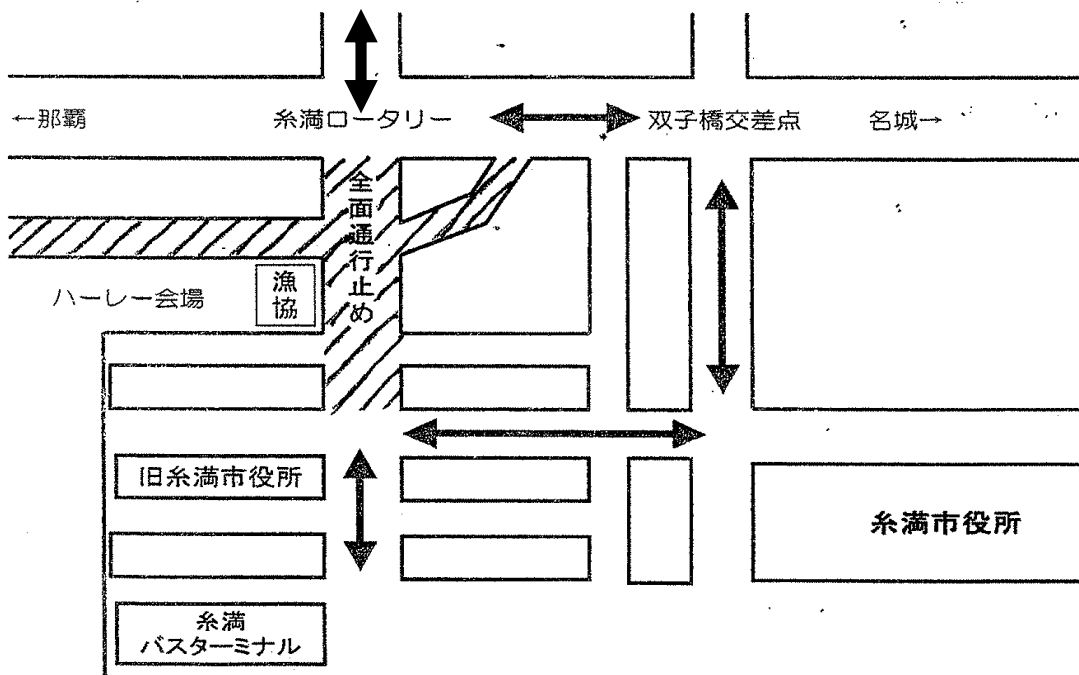

平成30年6月15日

お客様各位

糸満ハーレーに伴う迂回路について

平素は、沖縄バスをご利用頂き誠にありがとうございます。
平成30年6月17日(日)に予定されておりました糸満ハーレーは
台風の影響で、6月24日(日)に延期になりました。

従いまして、17日に予定されておりました運行方法も24日に
変更になりますのでご注意ください。

記

日時 平成30年6月24日(日)
時間帯 9時00分～16時00分 迄
該当路線 系統34番、35番、36番、89番
200番、235番、334番