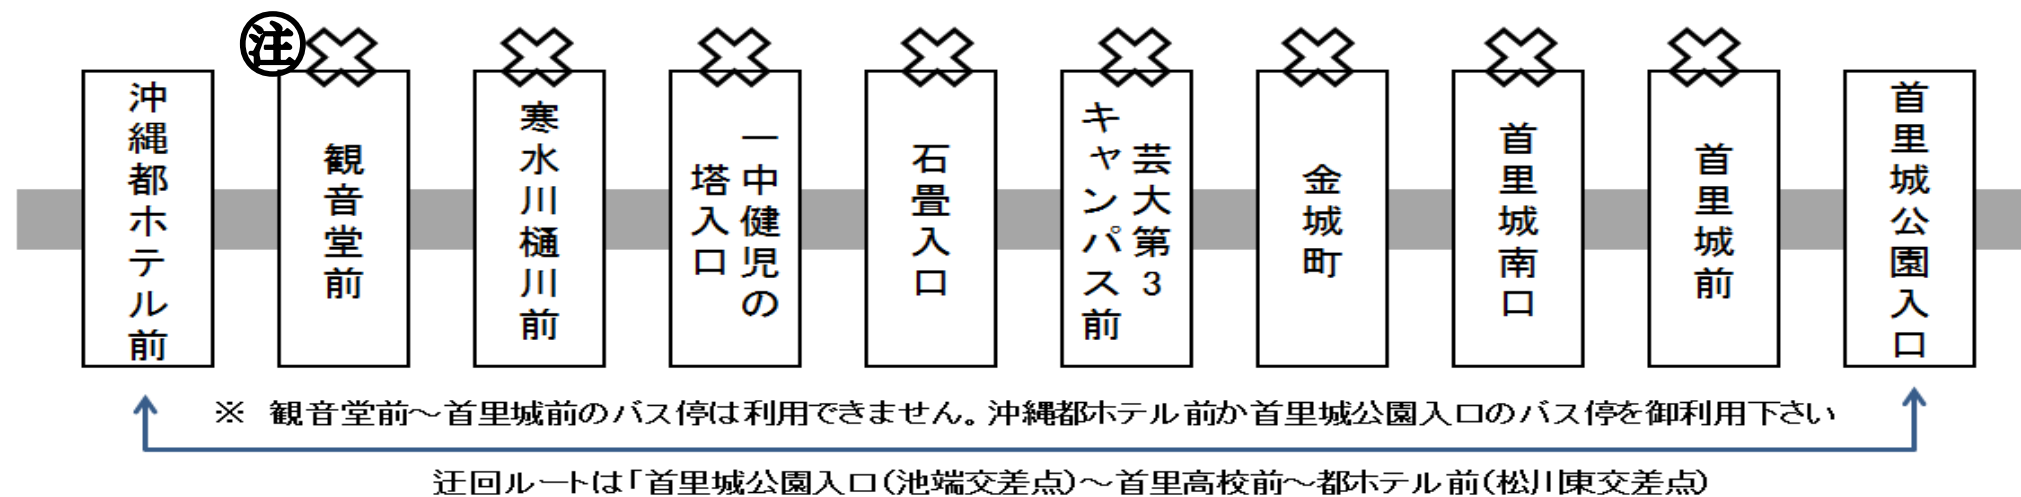

お客様各位

路線経路変更のお知らせ

毎度、沖縄バスをご利用頂き、誠に有難うございます。

平成30年1月1日(月)～平成30年1月3日(水)の3日間、初詣の渋滞回避のため、首里城前～観音堂前を通過するバス路線の経路変更を行いますのでお知らせ致します。

○【期間】 平成30年1月1日(月)～平成30年1月3日(水)の3日間

○【該当路線】 系統番号 ⑦・⑧番 首里城下町線

⑨ 観音堂前～首里城前のバス停は利用できません。沖縄都ホテル前か首里城公園入口のバス停を御利用下さい。

※迂回ルート上では乗降できませんのでご了承をお願いします。