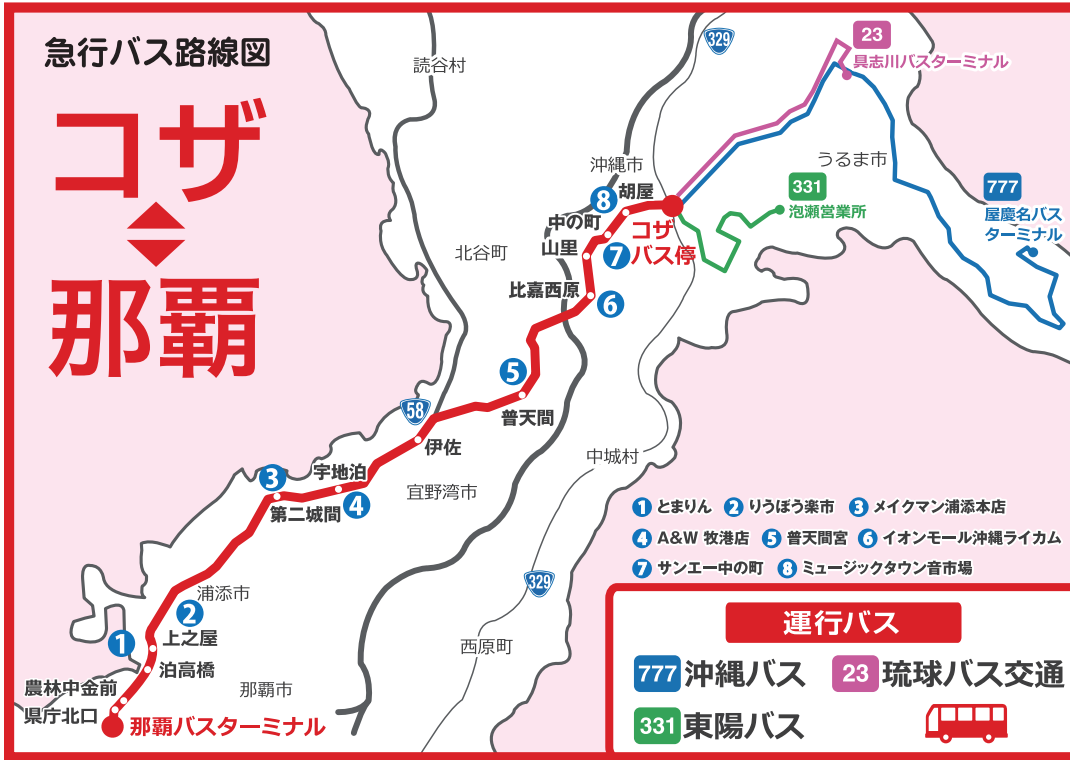

大好評!・運行中!

約14分短縮!

急行バス

急行バス運行実証実験

8月1日より一部運行が変わります

・運賃そのまま!・1日12便運行!

これが目印!

コザ那覇急行

停車バス停(那覇バスターミナル⇄コザ)

★ 8/1より停車します
● 8/1より停車しません

8月1日以降の運行スケジュール

停車バス停	777	コザから屋慶名バスターミナルまで各停運行
具志川バスターミナル		
うるま市役所前		
安慶名		
平良川		
中部病院前		
赤道十字路		
美里入口		
コザ		
胡屋		
中の町		
山里		
比嘉西原		
普天間		
伊佐		
宇地泊		
第二城間		
上之屋		
泊高橋		
農林中金前		
県庁北口		
那覇バスターミナル		
運行バス	331	コザから泡瀬営業所まで各停運行
777 沖縄バス		
23 琉球バス交通		
331 東陽バス		

急行バス実証実験 通過時刻表(基幹ルート)

777:沖縄バス
331:東陽バス
23:琉球バス交通

下りダイヤ

停留所名/運行系統	777	331	23急	331	777	23急	331	23急	777	777	331	23急
1 那覇バスターミナル	6:55	8:10	10:55	11:55	12:49	13:50	15:40	16:20	17:36	19:36	20:00	21:20
2 県庁北口	6:56	8:12	10:59	11:57	12:51	13:54	15:42	16:24	17:38	19:38	20:02	21:24
3 農林中金前	6:58	8:16	11:03	12:01	12:53	13:58	15:46	16:28	17:41	19:40	20:06	21:28
4 泊高橋	7:02	8:20	11:06	12:04	12:57	14:02	15:49	16:32	17:45	19:44	20:09	21:31
5 上之屋	7:05	8:22	11:08	12:06	13:00	14:04	15:52	16:34	17:48	19:47	20:11	21:33
6 第二城間	7:15	8:31	11:15	12:14	13:10	14:10	16:03	16:47	17:58	19:57	20:21	21:40
7 宇地泊	7:23	8:38	11:22	12:21	13:18	14:17	16:11	16:55	18:06	20:05	20:29	21:47
8 伊佐	7:31	8:43	11:29	12:26	13:26	14:22	16:18	17:00	18:14	20:13	20:35	21:53
9 普天間	7:39	8:48	11:38	12:31	13:34	14:28	16:25	17:08	18:22	20:21	20:40	22:00
10 比嘉西原	7:46	8:54	11:45	12:37	13:41	14:35	16:35	17:16	18:29	20:28	20:46	22:07
11 山里	7:49	8:57	11:46	12:40	13:44	14:37	16:38	17:19	18:32	20:31	20:49	22:10
12 中の町	7:54	9:01	11:48	12:44	13:49	14:39	16:42	17:21	18:37	20:36	20:52	22:12
13 胡屋	7:56	9:03	11:49	12:46	13:51	14:40	16:44	17:24	18:39	20:38	20:54	22:13
14 コザ	8:04	9:08	11:55	12:51	13:59	14:46	16:50	17:32	18:47	20:45	20:58	22:19