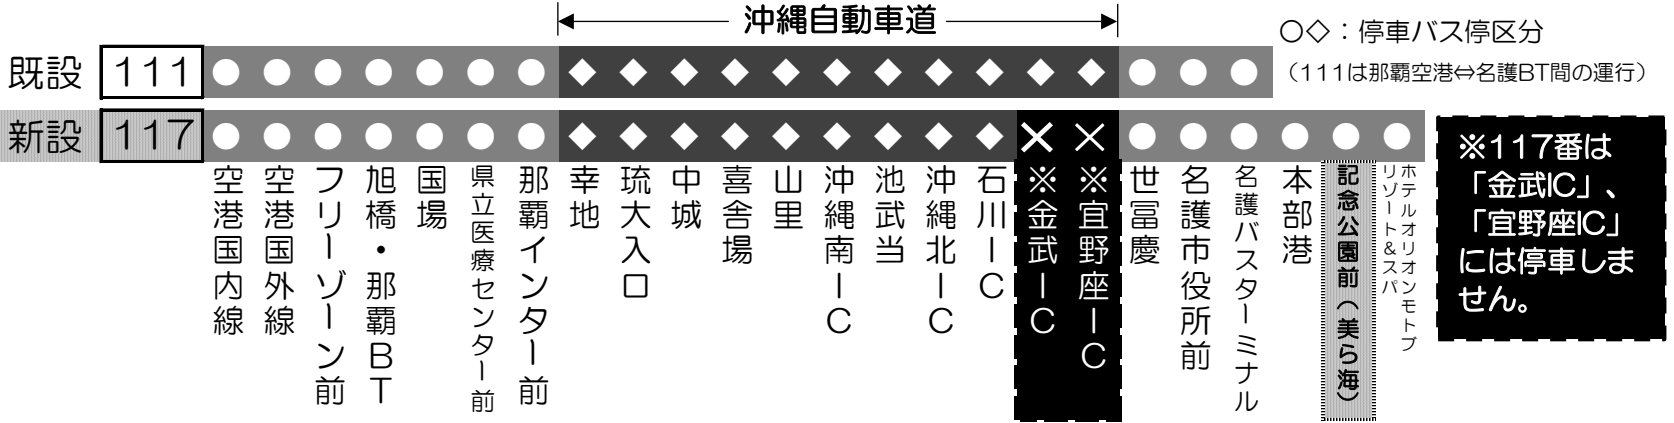

平成29年6月吉日

お客様各位

- ・系統117番 高速バス（美ら海直行）新設
 - ・系統111番 高速バス 運行回数・時刻変更
- について

毎度、高速バスをご利用いただきありがとうございます。

標記につきましては、平成29年7月1日（土）より新系統117番高速バス（美ら海直行）を運行開始し、同時に系統111番高速バス（那覇空港⇄名護BT）の運行回数及び運行時刻を変更しますのでお知らせいたします。

記

※平成29年7月1日（土）より117運行開始及び111番運行時刻、運行回数変更します。（111番と117番 運行回数合わせて23便！）

※現在、発行している高速バス回数券は系統117番でも使用できます

これからも高速バスのご利用宜しくお願いいたします！

琉球バス交通 沖縄バス 那覇バス 東陽バス