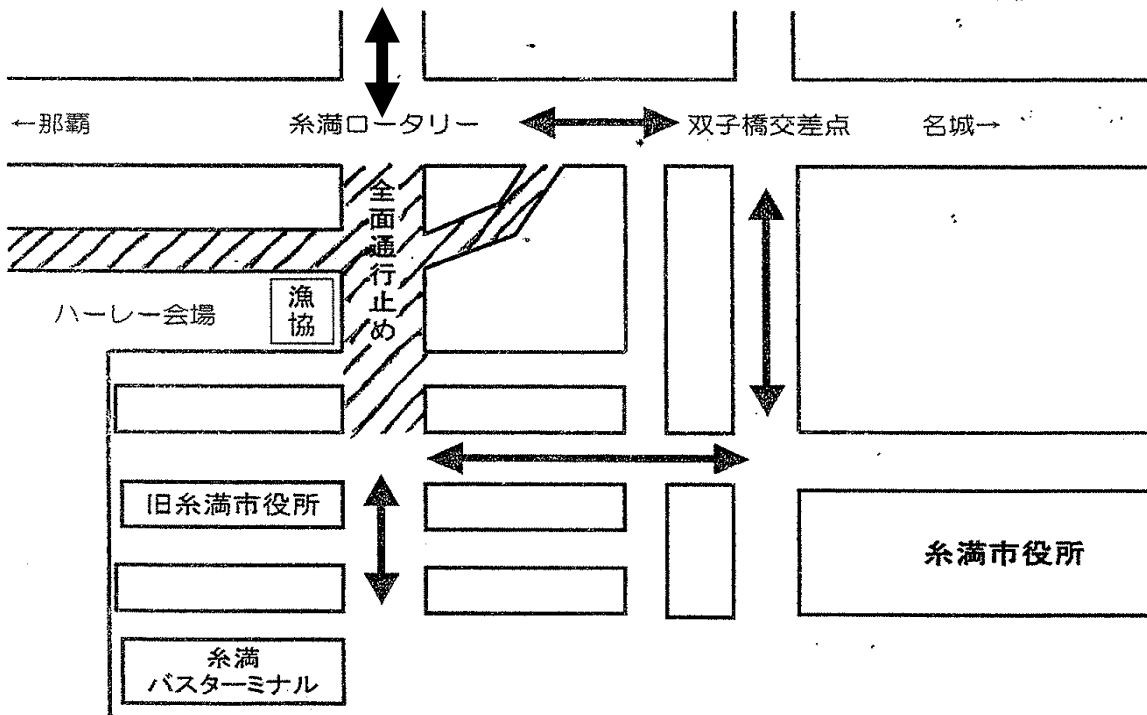

平成29年5月22日

お客様各位

糸満ハーレーに伴う迂回路について

平素は、沖縄バスをご利用頂き誠にありがとうございます。
平成29年5月29日(月)は糸満ハーレー開催に伴い、一部道路が
通行止めになる事から、下記の通り迂回致します。

記

日時 平成29年5月29日(月)
時間帯 9時00分～16時00分 迄
該当路線 系統34、35、36、89番、
200、235、334番

※糸満市場入口バス停を御利用のお客様は糸満ロータリー
または糸満市役所入口バス停を御利用下さい。