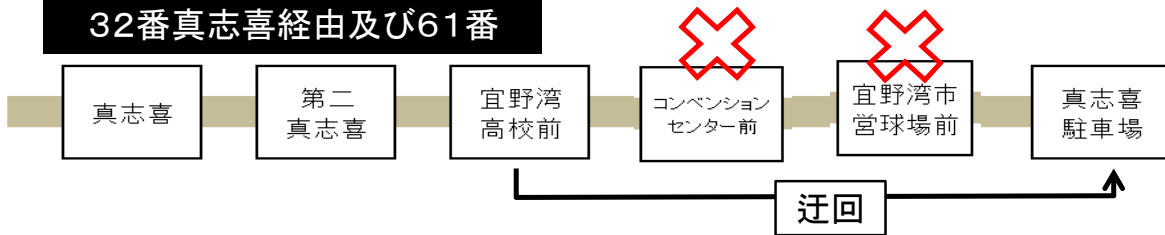

系統32番 コンベンションセンター線

那覇BT発)8:47、真9:12、9:37、10:37

真志喜駐車場発)9:05、真9:30、9:55、真10:20、11:20

※真印:真志喜経由、無印:コンベンションシティ経由

系統61番 前原線

真志喜駐車場発)真9:00

32番真志喜経由及び61番

32番 コンベンションシティ経由