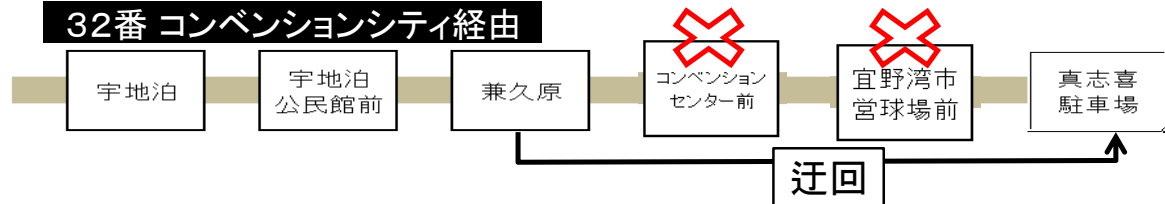

系統32番 コンベンションセンター線

那覇BT発)8:47、真9:12、9:37、10:37

真志喜駐車場発)9:05、真9:30、9:55、真10:20、11:20

※真印:真志喜経由、無印:コンベンションシティ経由

系統61番 前原線

真志喜駐車場発)真9:00

32番真志喜経由及び61番

32番 コンベンションシティ経由